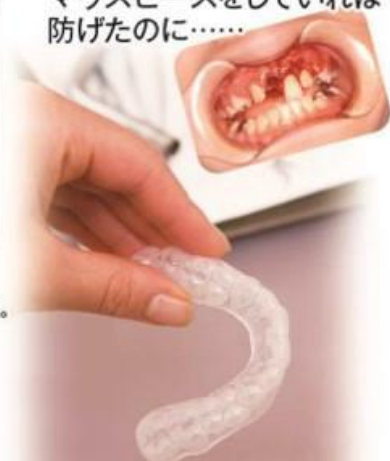

マウスピースをしていれば防げたのに……